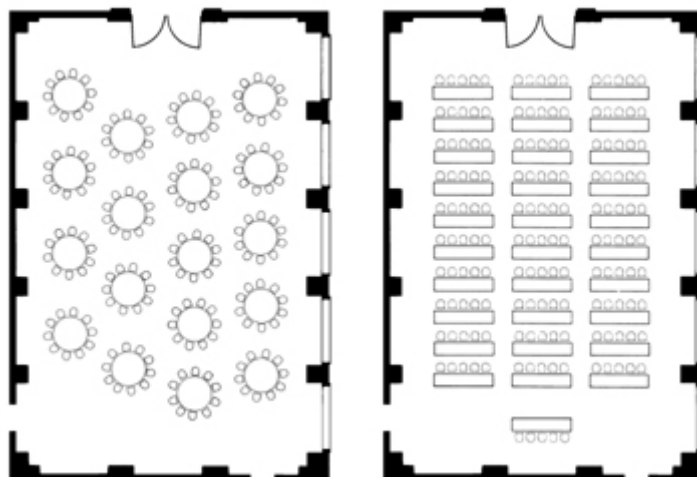

Victoria Jungfrau

LA SALLE GENERAL GUISAN

12.0 M / 39.5 FT

19.8 M / 64.9 FT

LA SALLE GENERAL GUISAN

	Personen / persons / personnes
Konferenz / Conference / Conférence:	150
Bankett / Banquet:	180
Konzert / Concert:	350
Empfänge / Receptions / Disposition réceptions:	300
Deckenhöhe in m / Height in m / Hauteur en m	6.00
Fläche in m ² / Area in m ² / Surface en m ²	238
Fläche in ft / Area ft / Surface en ft	2550
Länge x Breite in m / Length x width in m / Longueur x largeur en m	19.8x12.0
Länge x Breite in ft / Length x width in ft / Longueur x largeur en ft	64.9x39.3
