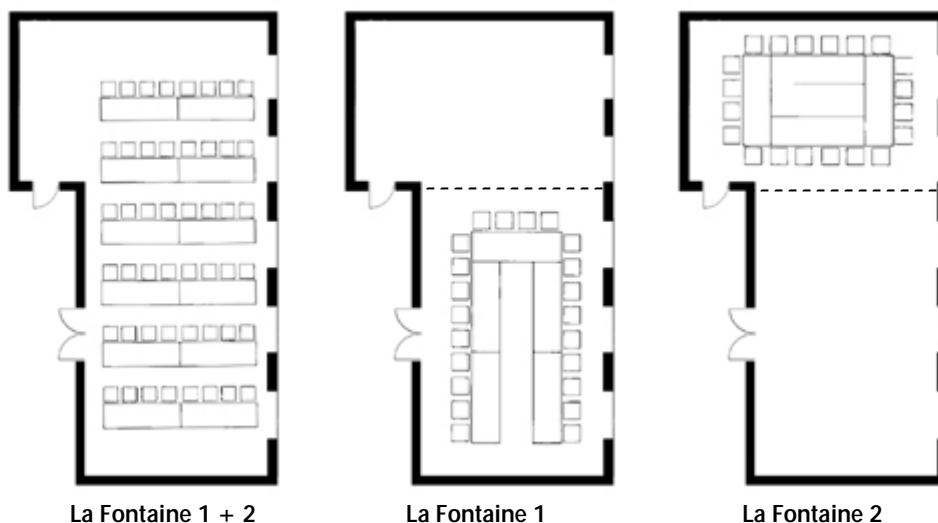

LA FONTAINE 1 + 2

7.8 M / 25.6 FT

LA FONTAINE 1 + 2

La Fontaine 1

	Personen / persons / personnes
Konferenz / Conference / Conférence:	22-40
Bankett / Banquet:	-
Konzert / Concert:	42
Empfänge / Receptions / Disposition réceptions:	-
Deckenhöhe in m / Height in m / Hauteur en m	3.40
Fläche in m ² / Area in m ² / Surface en m ²	51
Fläche in ft / Area ft / Surface en ft	546
Länge x Breite in m / Lenght x width in m / Longueur x largeur en m	8.8x5.8
Länge x Breite in ft / Lenght x width in ft / Longueur x largeur en ft	28.9x19.0

La Fontaine 2

	Personen / persons / personnes
Konferenz / Conference / Conférence:	20-24
Bankett / Banquet:	-
Konzert / Concert:	25
Empfänge / Receptions / Disposition réceptions:	-
Deckenhöhe in m / Height in m / Hauteur en m	3.40
Fläche in m ² / Area in m ² / Surface en m ²	45
Fläche in ft / Area ft / Surface en ft	487
Länge x Breite in m / Lenght x width in m / Longueur x largeur en m	5.8x7.8
Länge x Breite in ft / Lenght x width in ft / Longueur x largeur en ft	19.0x25.6

La Fontaine 1 + 2

	Personen / persons / personnes
Konferenz / Conference / Conférence:	48-56
Bankett / Banquet:	-
Konzert / Concert:	80
Empfänge / Receptions / Disposition réceptions:	65
Deckenhöhe in m / Height in m / Hauteur en m	3.40
Fläche in m ² / Area in m ² / Surface en m ²	96
Fläche in ft / Area ft / Surface en ft	1033
Länge x Breite in m / Lenght x width in m / Longueur x largeur en m	14.6x5.8
Länge x Breite in ft / Lenght x width in ft / Longueur x largeur en ft	47.9x19.0
