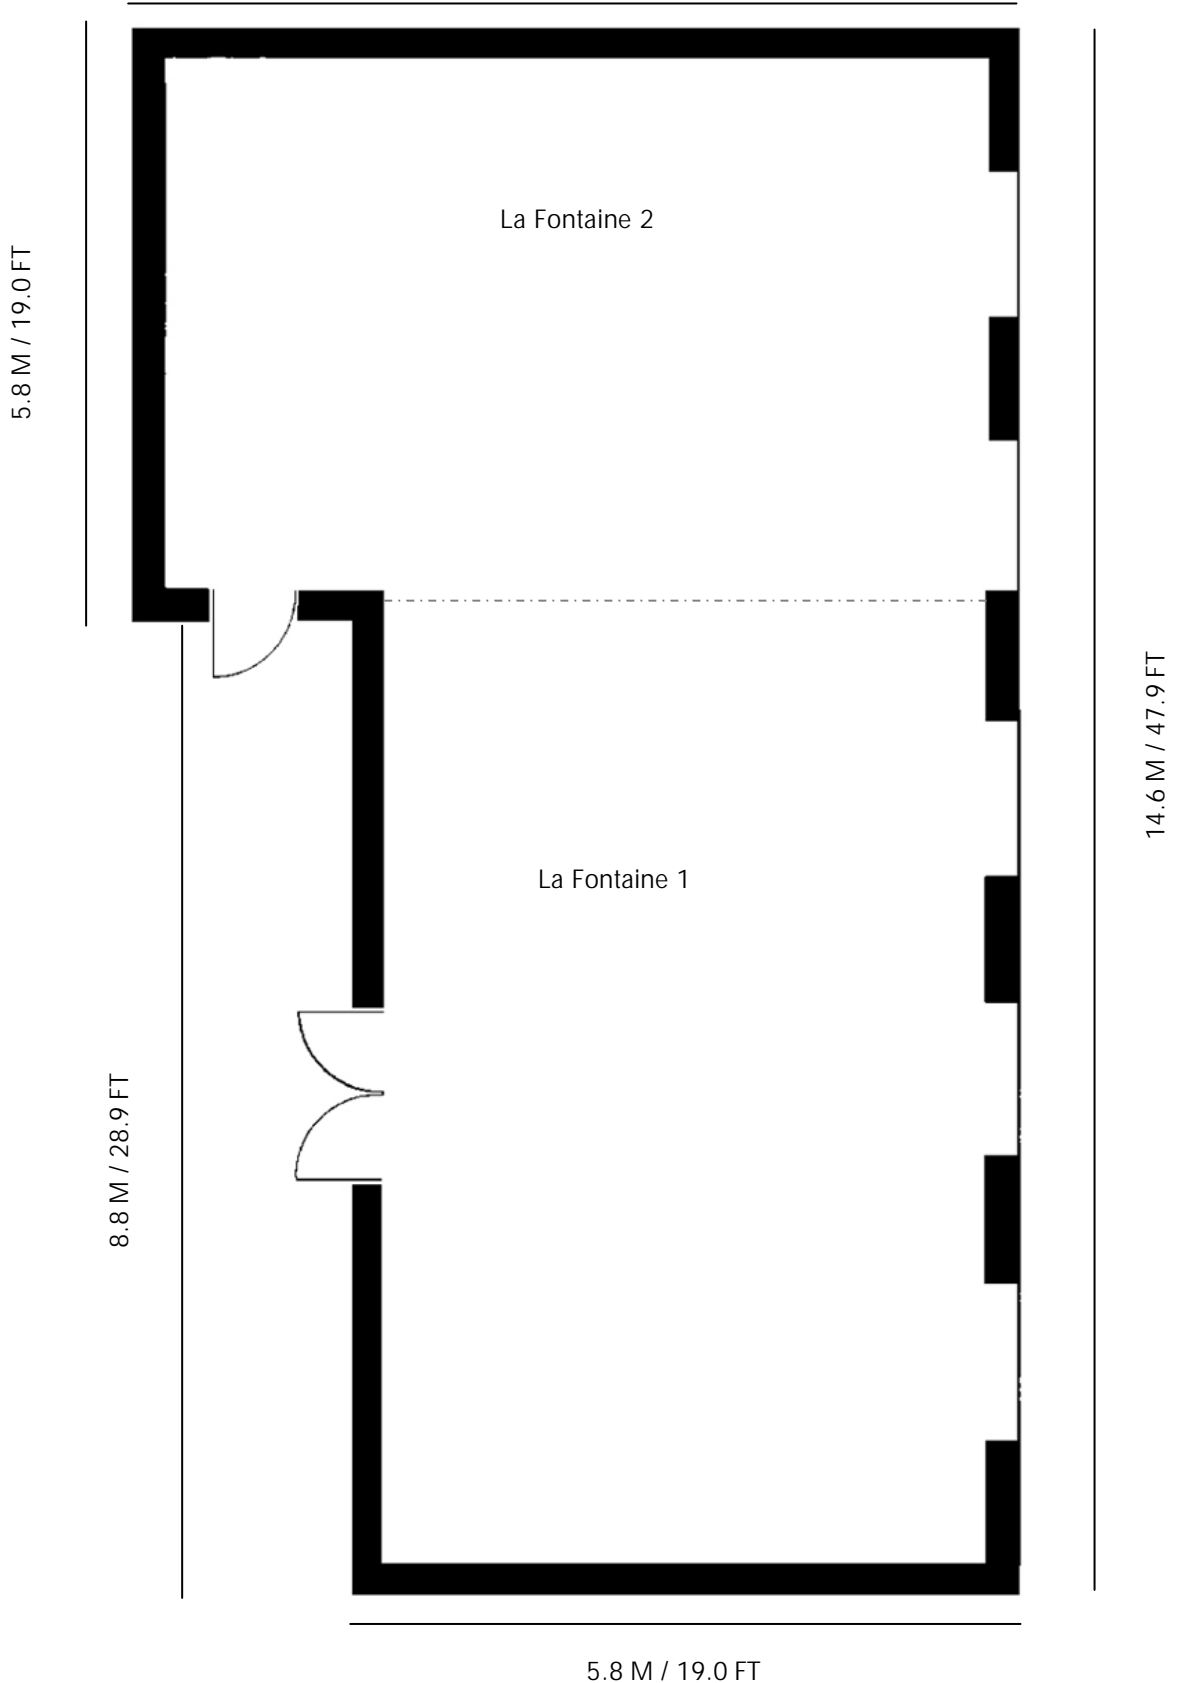

LA FONTAINE 1 + 2

7.8 M / 25.6 FT

LA FONTAINE 1 + 2

La Fontaine 1

	Personen / persons / personnes
Konferenz / Conference / Conférence:	22-40
Bankett / Banquet:	-
Konzert / Concert:	42
Empfänge / Receptions / Disposition réceptions:	-
Deckenhöhe in m / Height in m / Hauteur en m	3.40
Fläche in m ² / Area in m ² / Surface en m ²	51
Fläche in ft / Area ft / Surface en ft	546
Länge x Breite in m / Lenght x width in m / Longueur x largeur en m	8.8x5.8
Länge x Breite in ft / Lenght x width in ft / Longueur x largeur en ft	28.9x19.0

La Fontaine 2

	Personen / persons / personnes
Konferenz / Conference / Conférence:	20-24
Bankett / Banquet:	-
Konzert / Concert:	25
Empfänge / Receptions / Disposition réceptions:	-
Deckenhöhe in m / Height in m / Hauteur en m	3.40
Fläche in m ² / Area in m ² / Surface en m ²	45
Fläche in ft / Area ft / Surface en ft	487
Länge x Breite in m / Lenght x width in m / Longueur x largeur en m	5.8x7.8
Länge x Breite in ft / Lenght x width in ft / Longueur x largeur en ft	19.0x25.6

La Fontaine 1 + 2

	Personen / persons / personnes
Konferenz / Conference / Conférence:	48-56
Bankett / Banquet:	-
Konzert / Concert:	80
Empfänge / Receptions / Disposition réceptions:	65
Deckenhöhe in m / Height in m / Hauteur en m	3.40
Fläche in m ² / Area in m ² / Surface en m ²	96
Fläche in ft / Area ft / Surface en ft	1033
Länge x Breite in m / Lenght x width in m / Longueur x largeur en m	14.6x5.8
Länge x Breite in ft / Lenght x width in ft / Longueur x largeur en ft	47.9x19.0
