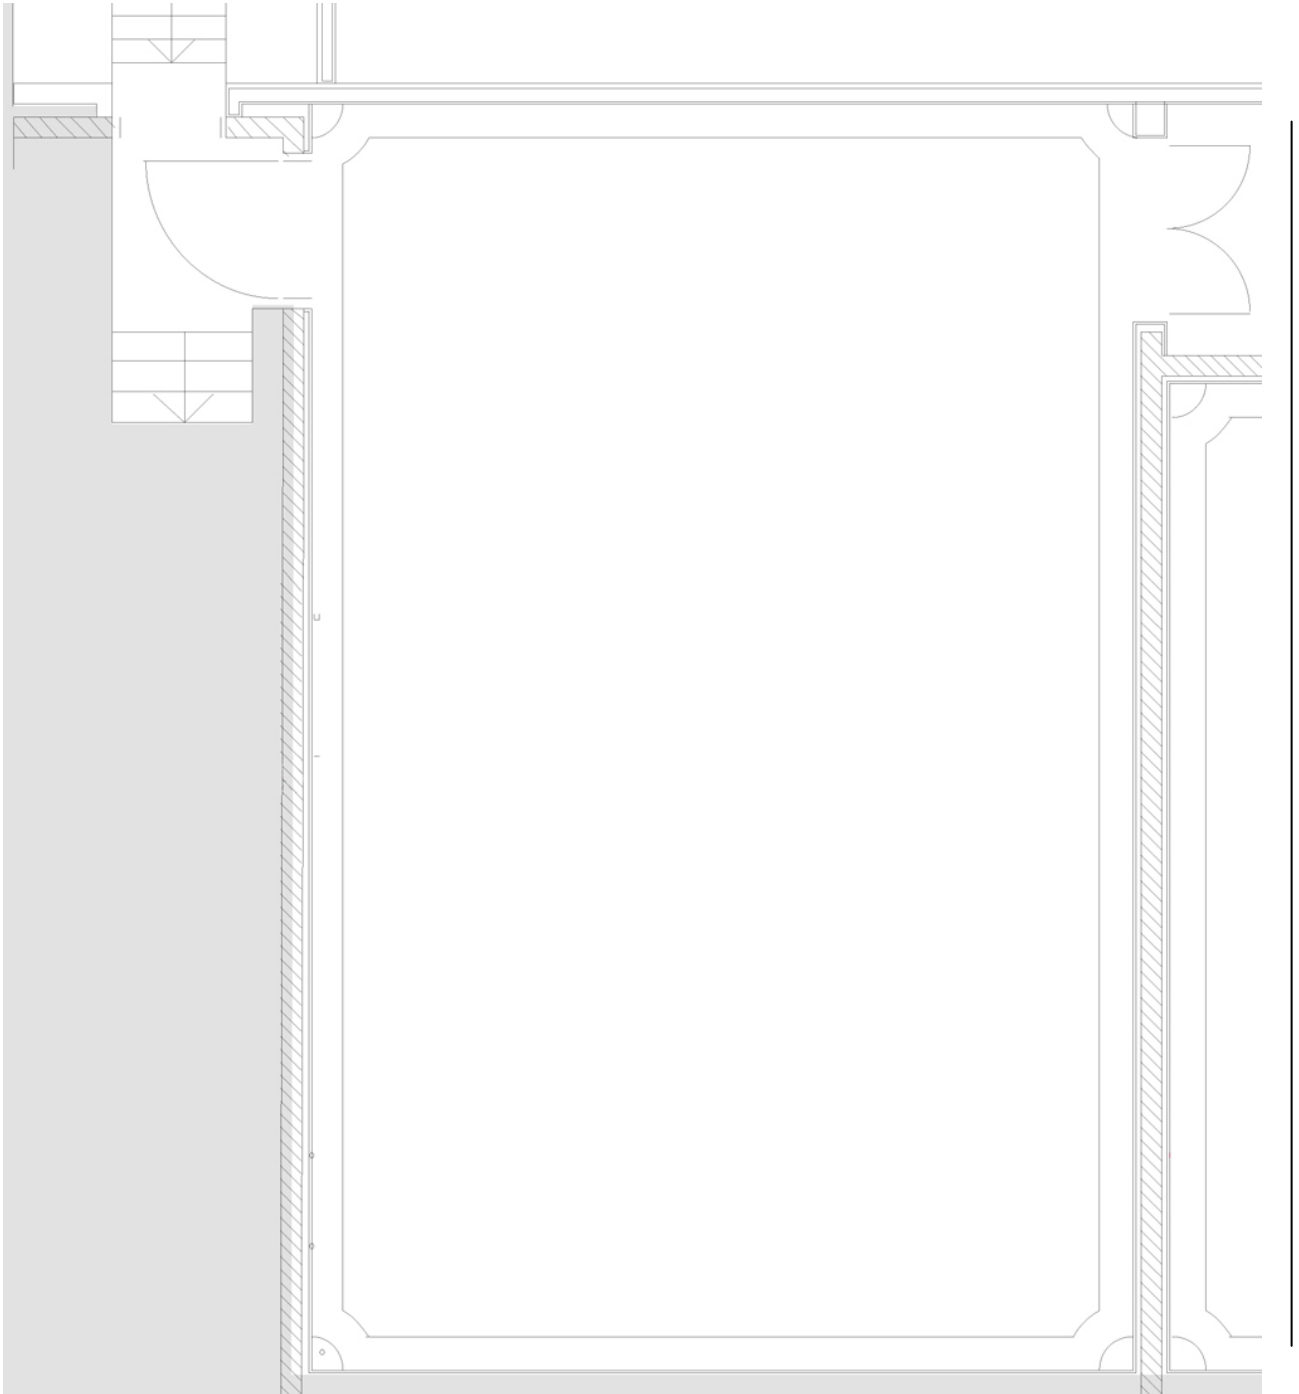

Victoria Jungfrau

LA SALLE RUCHTI

7.0 M / 23.0 FT

11.0 M / 36.1 FT

LA SALLE RUCHTI

	Personen / persons / personnes
Konferenz / Conference / Conférence:	30
Bankett / Banquet:	-
Konzert / Concert:	60
Empfänge / Receptions / Disposition réceptions:	-
Deckenhöhe in m / Height in m / Hauteur en m	3.30
Fläche in m ² / Area in m ² / Surface en m ²	77
Fläche in ft / Area ft / Surface en ft	830
Länge x Breite in m / Lenght x width in m / Longueur x largeur en m	11.0x7.0
Länge x Breite in ft / Lenght x width in ft / Longueur x largeur en ft	36.1x23
