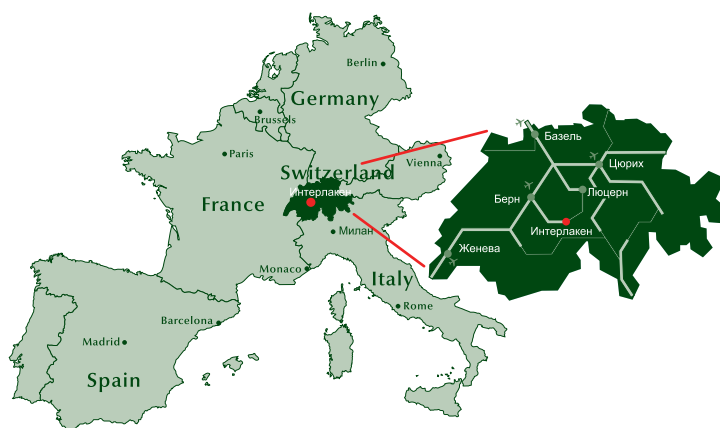

Досуг в Интерлакене и его окрестностях

Альпы – походы и другие зимние развлечения

- Юнгфрауйох (Jungfraujoch) – самая высокогорная железнодорожная станция в Европе
- Горная зубчатая железная дорога, поезда с паровым двигателем
- Туристические маршруты с фантастическими панорамами
- Горные лыжи и сноуборд, зимние прогулки, лыжные марафоны, катание на санях

Озера, водопады, ледники

- Купание в озерах и круизы на пароходе
- Необыкновенной красоты водопады
- Высокогорный альпийский ледник (ущелье 200 м глубиной)

Развлечения для детей

- Балленберг (Ballenberg) – этнографический музей под открытым небом
- Пещеры со специальной подсветкой
- Катание на скутерах и летние заезды на санях

		
Аэропорт Цюриха	2 часа	2 часа 15 минут
Аэропорт Женевы	2 часа 30 минут	2 часа 45 минут
Аэропорт Милана («Мальпенса»)	3 часа 20 минут	3 часа 40 минут

Бронирование

Отдел бронирования (работает семь дней в неделю)
 Тел.: +41 (0) 33 828 26 11, Факс: +41 (0) 33 828 28 86
reservation@victoria-jungfrau.ch