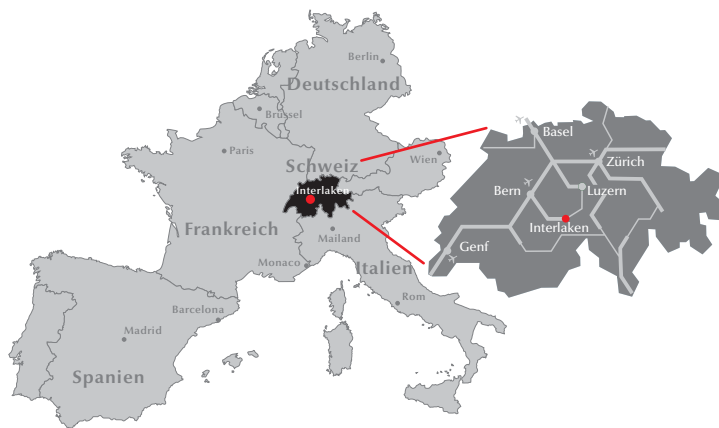

## Interlaken und Umgebung

### Seen, Wasserfälle, Gletscher

- Schwimmen in den Seen und Seerundfahrt mit Dampfschiffen
- Tosende Wasserfälle mit Schluchten bis zu 200 Meter tief
- Hochalpine Gletscherwelt

### Speziell für Kinder

- Ballenberg – jahrhundertealte Gebäude aus der Schweiz
- Tropfsteinhöhlen
- Elektro-Scooter und Sommerrodelbahnen

### Sports & Adventure für die ganze Familie

- Golf (18 Loch)
- River Rafting, Canyoning, Wassersportarten
- Gleitschirmfliegen, (Mountain-)Biking

		
Zürich Flughafen	2 h	2 h 15 min
Genf Flughafen	2 h 30 min	2 h 45 min
Mailand-Malpensa	3 h 30 min	4 h